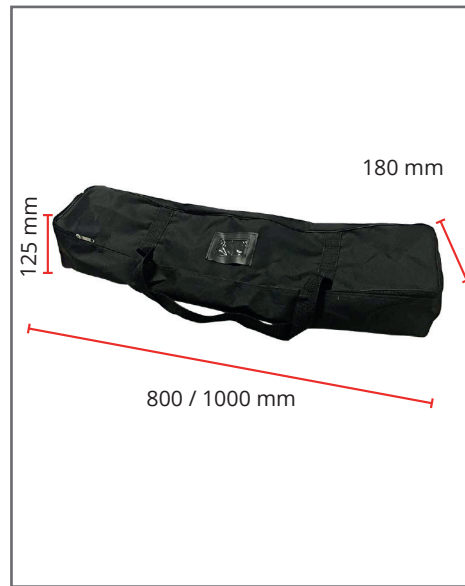

## Technische Daten

- Rohrstruktur mit Muffen aus Aluminium (Ø 25 mm)
- Abgerundete Ecken mit Außenradius 115 mm
- Zentrales Querverstärkungsrohr (Ø 14,8 mm)
- Flache Stahlfüße (1,5 mm) inbegriffen
- Nicht zugänglich
- Nylon-Transporttasche (ungepolstert) inbegriffen

## Produktvorteile

- Einfache Montage (integriertes Elastikband und klare Übersicht dank nummerierter Elemente)
- Schnelle, sichere Verbindungen per Steckkontakt
- 2 Formate: 800 und 1000 mm
- Leichte Struktur, die unsichtbar bleibt
- Beidseitige Grafiken

## Materialempfehlung

- Leicht dehnbares Textil
- Gesäumt und ohne Reißverschluss
- Sichtbarer Bereich: FORM-MON-ECO-800 1980 (H) x 800 mm (B)  
FORM-MON-ECO-1000: 1980 (H) x 1000 mm (B)

Bereitgestellte Druckvorlagen dienen lediglich der Orientierung. Sie beruhen auf internen Prozessen, die je nach Maschine, Material und Ausführung variieren können. Wenn Sie die Dateien drucken oder drucken lassen, liegt es an Ihnen, die Kompatibilität Ihres Materials mit dem Produkt im Voraus zu überprüfen.

## Technische Informationen

Referenz	Bezeichnung	Abmessungen Struktur (montiert) (mm) H x B x T	Gewicht Struktur (montiert)	Gewicht Struktur mit Transporttasche	Abmessungen Verpackung (mm) H x B x T	Gewicht Verpackung
FORM-MON-ECO-800	Formulate Monolith Eco 800 mm	2099 x 800 x 378	2 kg	2,3 kg	70 x 830 x 160	2,7 kg
FORM-MON-ECO-1000	Formulate Monolith Eco 1000 mm	2099 x 1000 x 378	2,1 kg	2,5 kg	70 x 1030 x 160	2,9 kg