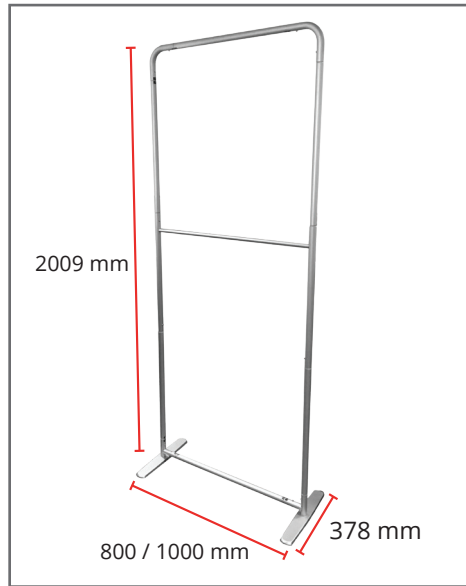

## Technische Daten

- Rohrstruktur mit Muffen aus Aluminium (Ø 25 mm)
- Abgerundete Ecken mit Außenradius 115 mm
- Zentrales Querverstärkungsrohr (Ø 14,8 mm)
- Flache Stahlfüße (1,5 mm) inbegriffen
- Nicht zugänglich
- Nylon-Transporttasche (ungepolstert) inbegriffen

## Produktvorteile

- Einfache Montage (integriertes Elastikband und klare Übersicht dank nummerierter Elemente)
- Schnelle, sichere Verbindungen per Steckkontakt
- 2 Formate: 800 und 1000 mm
- Leichte Struktur, die unsichtbar bleibt
- Beidseitige Grafiken

## Materialempfehlung

- Leicht dehnbares Textil
- Gesäumt und ohne Reißverschluss
- Sichtbarer Bereich: FORM-MON-ECO-800 1980 (H) x 800 mm (B)  
FORM-MON-ECO-1000: 1980 (H) x 1000 mm (B)

Bereitgestellte Druckvorlagen dienen lediglich der Orientierung. Sie beruhen auf internen Prozessen, die je nach Maschine, Material und Ausführung variieren können. Wenn Sie die Dateien drucken oder drucken lassen, liegt es an Ihnen, die Kompatibilität Ihres Materials mit dem Produkt im Voraus zu überprüfen.

## Technische Informationen

Referenz	Bezeichnung	Abmessungen Struktur (montiert) (mm) H x B x T	Gewicht Struktur (montiert)	Gewicht Struktur mit Transporttasche	Abmessungen Verpackung (mm) H x B x T	Gewicht Verpackung
FORM-MON-ECO-800	Formulate Monolith Eco 800 mm	2099 x 800 x 378	2 kg	2,3 kg	70 x 830 x 160	2,7 kg
FORM-MON-ECO-1000	Formulate Monolith Eco 1000 mm	2099 x 1000 x 378	2,1 kg	2,5 kg	70 x 1030 x 160	2,9 kg