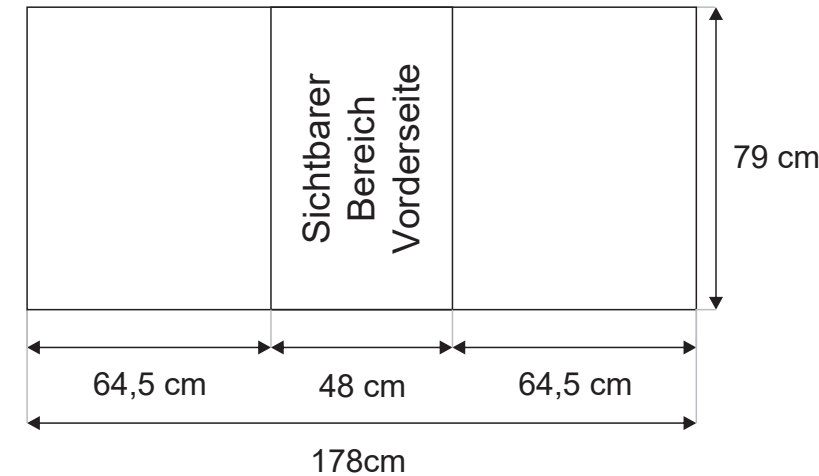

Zeus Koffer

Vorbereiten der Grafik:

- erlaubte Datenformate : eps, ai, pdf, tiff (komprimiert LZW);
- Konvertierung von Texten in Konturen ;
- Farbpalette: CMYK ;
- Auflösung 150dpi im Maßstab 1: 1 oder 300dpi im Maßstab 1:4.

Maß:

- Gesamt Netto: 178 x 79cm.