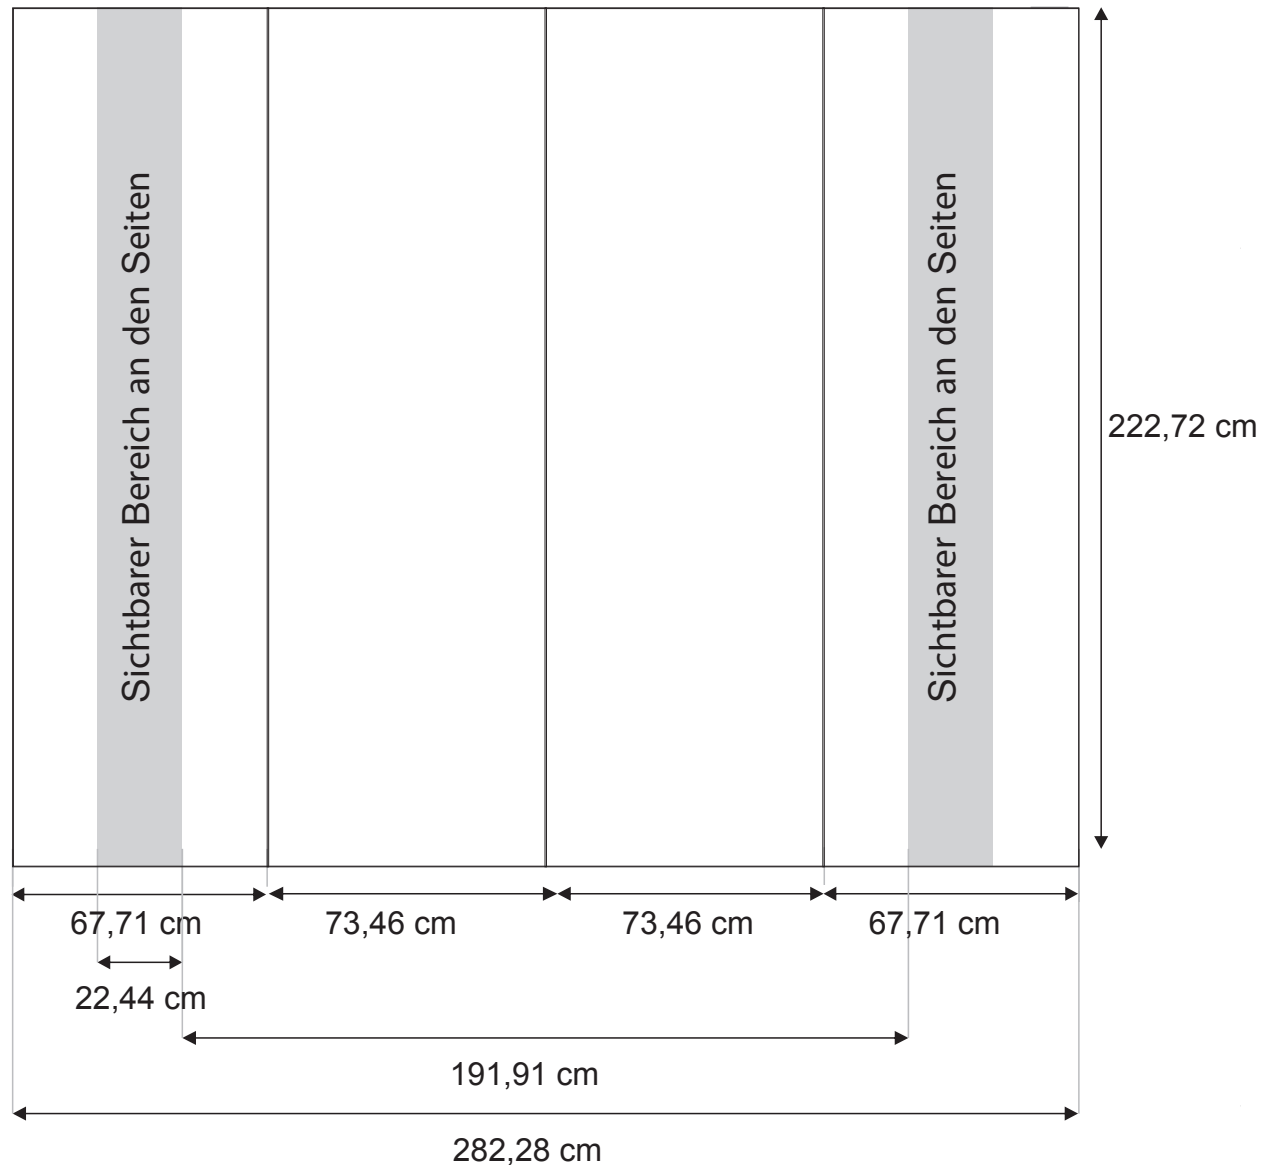

Pop-Up gerade - Impact Bundle 3x2

Vorbereiten der Grafik:

- erlaubte Datenformate : eps, ai, pdf, tiff (komprimiert LZW);
- Konvertierung von Texten in Konturen ;
- Farbpalette: CMYK ;
- Auflösung 150dpi im Maßstab 1: 1 oder 300dpi im Maßstab 1:4.

Maß:

- Gesamt Netto: 282,28 x 222,72cm;
- Anschnitte: - 2mm Sieten und oben
- 30mm unten