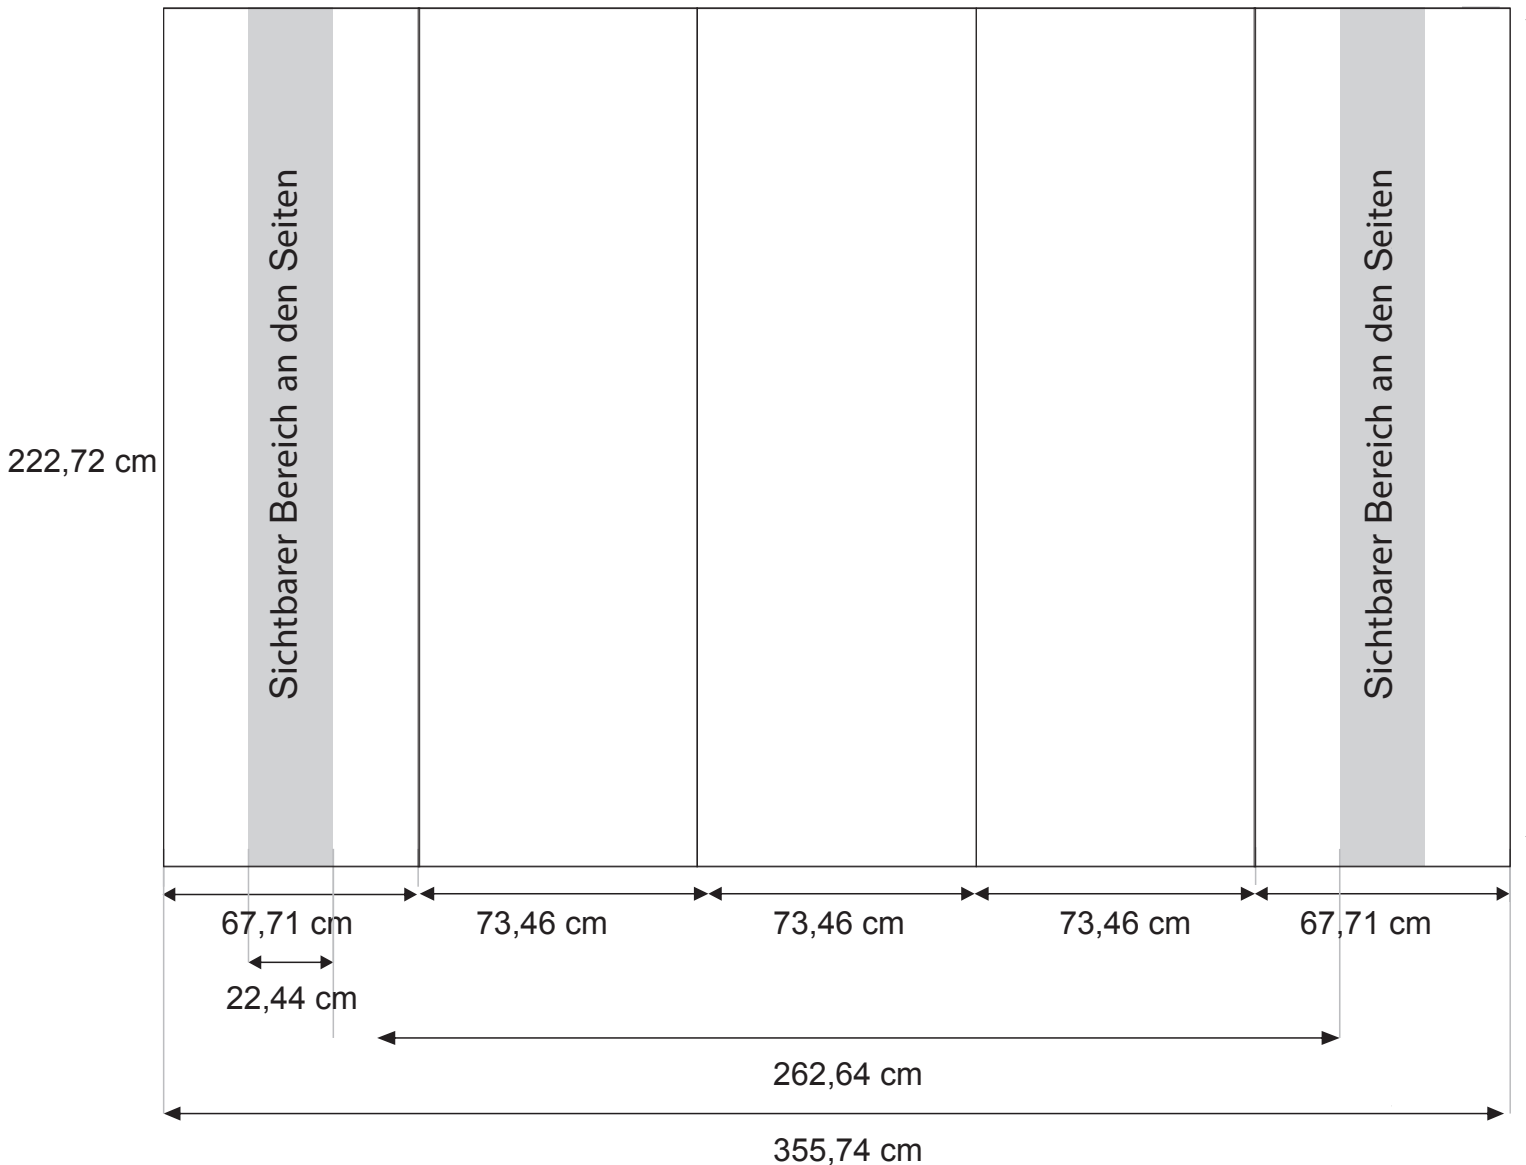

Pop-Up gerade - Impact Bundle 3x3

Vorbereiten der Grafik:

- erlaubte Datenformate : eps, ai, pdf, tiff (komprimiert LZW);
- Konvertierung von Texten in Konturen ;
- Farbpalette: CMYK ;
- Auflösung 150dpi im Maßstab 1: 1 oder 300dpi im Maßstab 1:4.

Maß:

- Gesamt Netto : 355,74 x 222,72 cm;
- Anschnitte: - 2mm Sieten und oben
  - 30mm unten