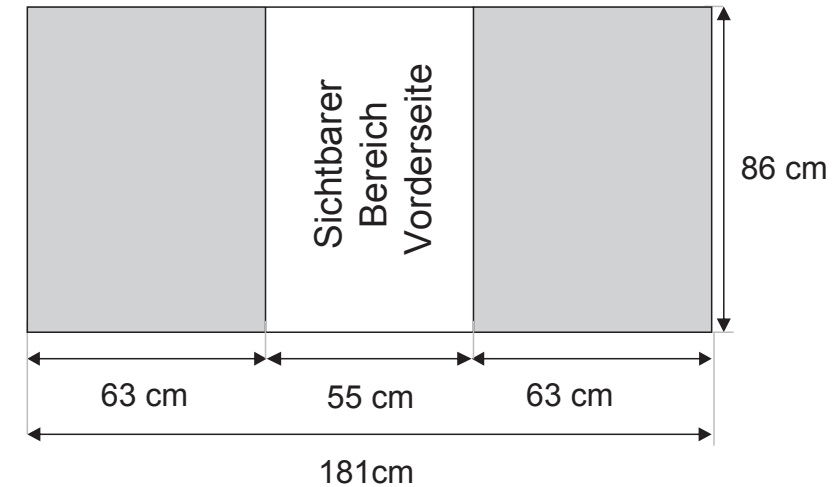

Atlas Theke

Vorbereiten der Grafik:

- erlaubte Datenformate : eps, ai, pdf, tiff (komprimiert LZW);
- Konvertierung von Texten in Konturen ;
- Farbpalette: CMYK ;
- Auflösung 150dpi im Maßstab 1: 1 oder 300dpi im Maßstab 1:4.

Maß:

- Gesamt Netto: 181 x 86cm.