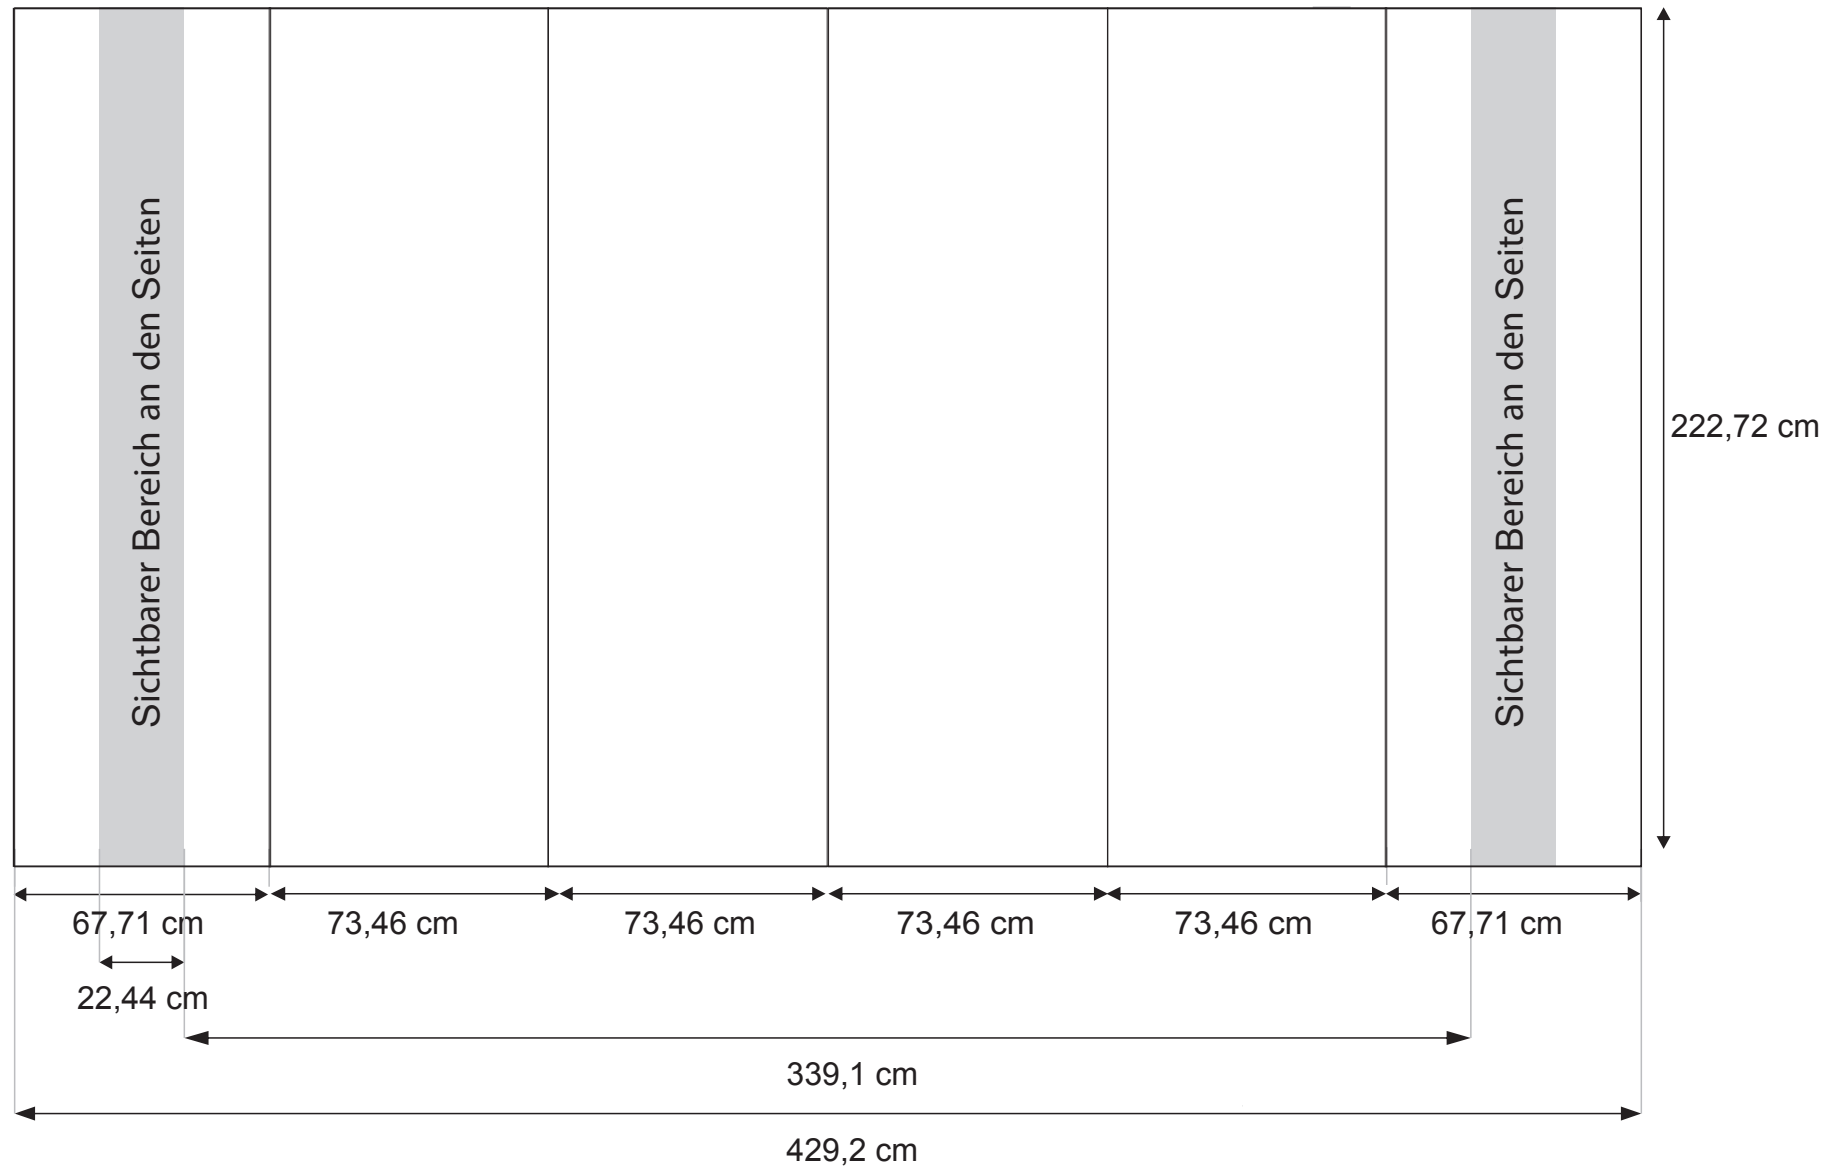

Pop-Up gerade - Impact Bundle 3x4

Vorbereiten der Grafik:

- erlaubte Datenformate : eps, ai, pdf, tiff (komprimiert LZW);
- Konvertierung von Texten in Konturen ;
- Farbpalette: CMYK ;
- Auflösung 150dpi im Maßstab 1: 1 oder 300dpi im Maßstab 1:4.

Maß:

- Gesamt Netto : 429,20 x 222,72 cm;
- Anschnitte: - 2mm Sieten und oben
  - 30mm unten